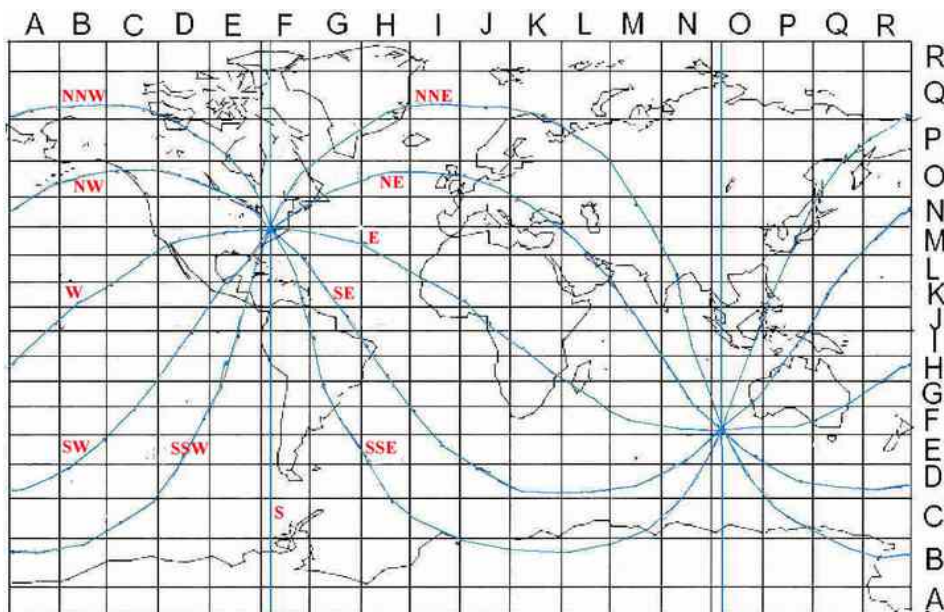

Larry Puccio K2QDY Worked:

DATE	TIME	FREQ	MODE	CALL	ENTITY	LOC	DIST	DIR
7/23/2023	19:50	21.009	CW	ON4CGD	Belgium	J021if	3709	NE
7/23/2023	19:54	21.031	CW	VB2M	Canada Dxpedition	F080fe	877	NNE
7/23/2023	20:03	21.022	CW	HA7GN	Hungary	JN97ww	4418	NE
7/23/2023	20:34	14.038	CW	5B4AOF	Cyprus	KM64ox	5506	NE
7/23/2023	21:03	14.010	CW	RP78PHS	European Russia			
8/08/2023	21:19	14.011	CW	Z3120KR	Macedonia	KN01rm	4726	NE
8/08/2023	21:23	14.025	CW	IZ2FME	Italy Milan	JN45tq	4071	NE
8/08/2023	21:34	14.020	CW	DK5FK	Germany			
8/08/2023	21:46	14.020	CW	IK1SOW	Italy	JN35w1	4002	NE
8/08/2023	22:23	14.024	CW	TA1PB	Turkey	KN31fq	4928	NE
8/08/2023	22:35	14.016	CW	LZ3FA	Bulgaria	KN22dq	4798	NE
8/09/2023	00:06	7.025	CW	PR7PO	Brazil	HI23nc	4097	SE
8/10/2023	15:12	21.033	CW	SM5CAK	Sweden	J0781n	3898	NE
8/10/2023	15:23	21.013	CW	LZ1015RW	Bulgaria	KN22dq	4798	NE
8/10/2023	15:40	21.025	CW	YU/S57WJ	Serbia	JN76no	4273	NE
8/10/2023	15:50	21.023	CW	HG3YOTA	Hungary			
8/10/2023	15:54	21.023	CW	LZ1ND	Bulgaria	KN22id	4837	NE
8/10/2023	16:01	21.023	CW	EA6EJ	Spain	JM19hn	3947	ENE
8/10/2023	21:38	14.010	CW	Z3120KR	Macedonia	KN01rm	4726	NE
8/10/2023	21:49	14.029	CW	VU2TMP	India	MK81bs	8394	NE
8/10/2023	22:01	14.029	CW	EA3HUY	Spain	JN01vp	3844	ENE
8/13/2023	15:01	14.025	CW	IZ5KV	Italy			
8/13/2023	15:01	14.025	CW	LZ1ND	Bulgaria	KN22id	4837	NE
8/15/2023	20:44	21.020	CW	LZ1MS	Bulgaria	KN12po	4760	NE
8/15/2023	20:49	21.006	CW	HB4AM	Switzerland			
8/15/2023	21:12	14.012	CW	F5IAE	France	JN17ec	3716	NE
8/15/2023	23:53	14.034	CW	RT5T	European Russia	K085ss	4717	NE