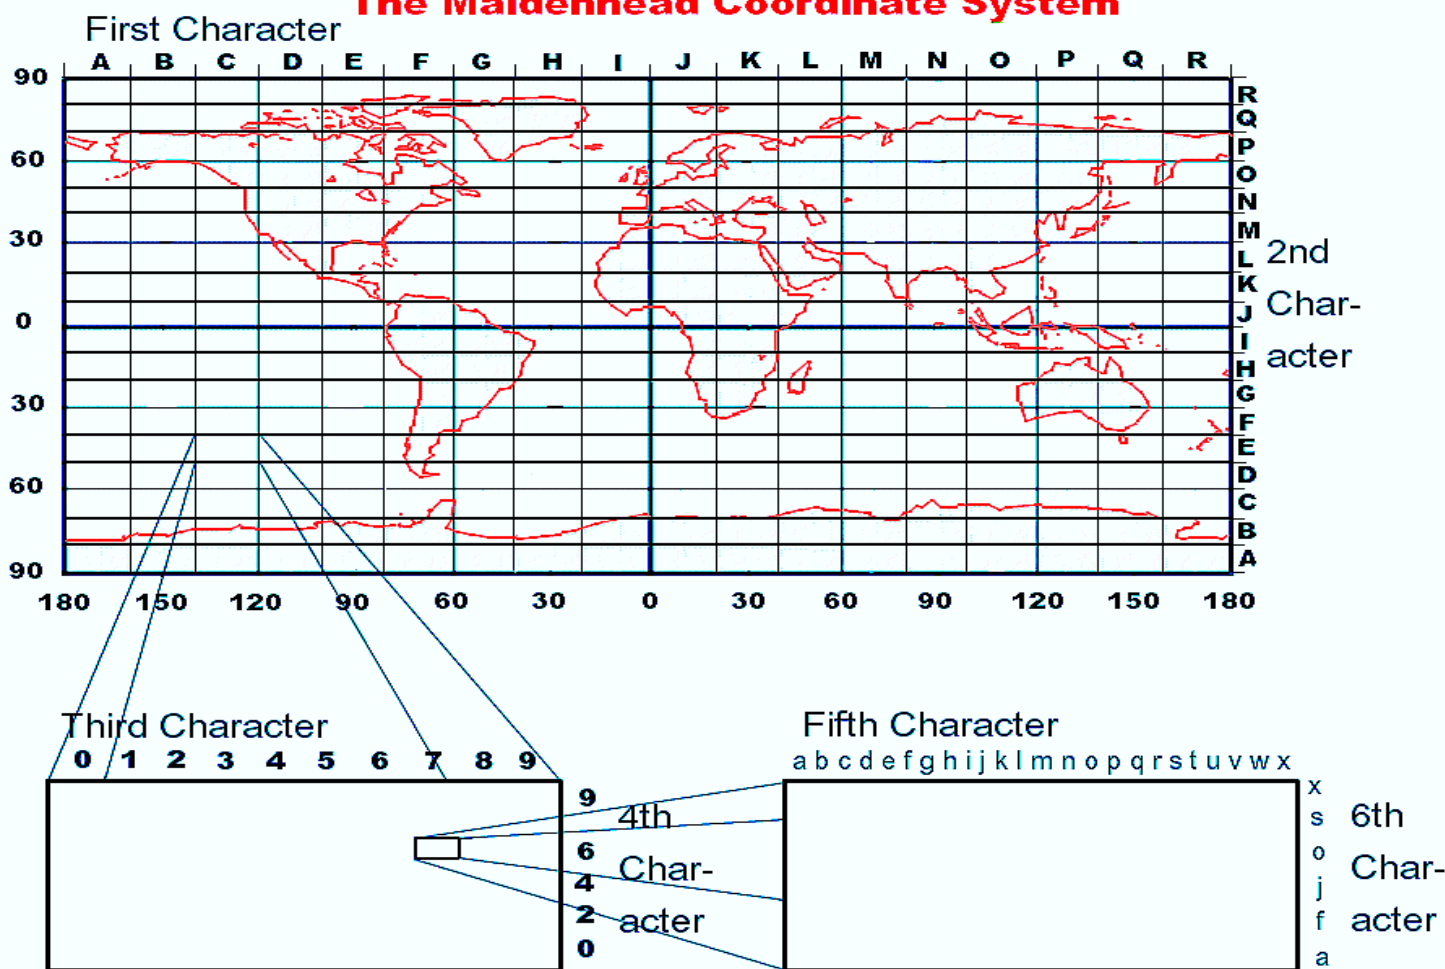

Russ Young WA2VQV Worked

DATE	UTC	MODE	FREQ	CALLSIGN	ENTITY	GRID	DIST	DIRECTION
10/3/2021	1928Z	CW	14025	S9OK	SAO TOME` - AF-023	JJ30hj	5773	E
10/4/2021	2350Z	CW	14020	TG200I	GUATEMALA	EK44mv	1908	SW
10/7/2021	2023Z	CW	14027.8	E77DX	BOSNIA-HERZEGOVINA	JN84ix	4487	NE
10/8/2021	1814Z	CW	21025	3DA0RU	KINGDOM OF ESWATINI	KG53pk	8204	ESE
10/9/2021	1535Z	CW	21024.1	4U1GSC	UNITED NATIONS ARC - ITA	JN80xp	4700	NE
10/9/2021	1557Z	CW	18069	PJ4NA	BONAIRE - SA-006	FK52vd	1900	SSE
10/10/2021	1904Z	CW	18079	S9OK	SAO TOME` - AF-023	JJ30hj	5773	E
10/11/2021	1514Z	CW	21025	S9OK	SAO TOME` - AF-023	JJ30hj	5773	E
10/13/2021	1831Z	CW	14014.1	LZ1337KM	BULGARIA	KN22dq	4891	NE
10/13/2021	1849z	CW	14008.9	SX2MZ	GREECE	KN00pq	4842	NE
10/13/2021	1909Z	CW	18068	J5T	GUINEA-BISSAU - AF-020	IK22fa	4086	E
10/15/2021	1852Z	CW	18079.5	3DA0RU	KINGDOM OF ESWATINI	KG53pk	8204	ESE
10/16/2021	1254Z	CW	21017	II2PHIL	ITALY - PHILATELIC EVENT	JN45on	4150	NE
10/16/2021	2043Z	CW	14017	5T1GM	MAURITANIA - AF-050	IK28aa	3817	E
10/16/2021	2242Z	CW	10104	PJ4NA	BONAIRE - SA-006	FK52vd	1900	SSE
10/17/2021	0337Z	CW	10113	J5T	GUINEA-BISSAU - AF-020	IK22fa	4086	E
10/17/2021	1525Z	CW	18080.4	SM5CAK	LARS -MOTALA, SWEDEN	J078ln	3994	NE
10/17/2021	1543Z	CW	14011	UT5UJO	KYIV, UKRAINE	K050dq	4794	NE
10/17/2021	1802Z	CW	14014	E78A	BOSNIA-HERZEGOVINA	JN83sx	4559	NE

The Maidenhead Coordinate System